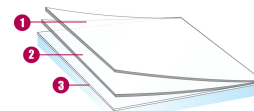

POKYNY PRO ÚDRŽBU

Roztok mýdlové vody (ref. 600-F0355 Film on), nečistěte po dobu nejméně jednoho měsíce a na fólii neaplikujte žádný typ nálepek ani lepidel.

Mimosmluvní údaje. Firma SOLAR SCREEN® si vyhrazuje právo kdykoli změnit složení svých fólií. Prohlédněte si naše záruční listy a naše Všeobecné obchodní podmínky.